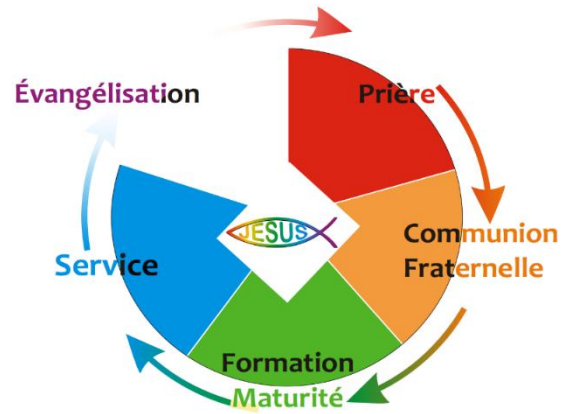

Un nouveau parcours proposé sur la paroisse :

« En chemin vers l'Essentiel »

Voici un parcours pour continuer à découvrir Jésus le Seigneur, après Alpha, ou autre, pour tous ceux qui désirent grandir spirituellement par une véritable école de disciple-missionnaire.

Le parcours est basé sur un petit livre, qui explore les différentes dimensions de la vie en Christ. Chaque participant lit 2 pages (15~20 minutes maxi) tous les 2 jours. Mais, bien plus qu'une lecture, c'est une connaissance par l'expérience qui est proposée.

On se retrouve en équipe tous les 15 jours le lundi soir (20 h-22 h), autour d'une collation (ou un dîner simple, option à voir en équipe, et prévoir ½ h en plus), pour partager les découvertes, la prière, un enseignement... Chez les uns et les autres, à tour de rôle, selon les possibilités des équipiers.

1ère rencontre : lundi 3 février, 20h, à la maison St François.

[Plus de renseignements](#)

Soirée
Saint Valentin
autrement
14 FÉVRIER
vendredi 20 H

**Un cadeau ?
Un resto ?**
Et si cette année on choisissait

- Un dîner de qualité en tête-à-tête (fait maison).
- Quelques exercices ou jeux pour les couples.
- Un témoignage et partage d'expérience par un couple.
- Une ambiance feutrée, avec une décoration et une musique soigneusement choisies.
- Une équipe de bénévoles aux petits soins.

RESERVATION: inscriptionstcyprien@gmail.com
CONTACT : DANA 0786125021

30-50€ / COUPLE

MAISON CANA
LES POTHÈRES
1230 Route de Pommiers (Anse)